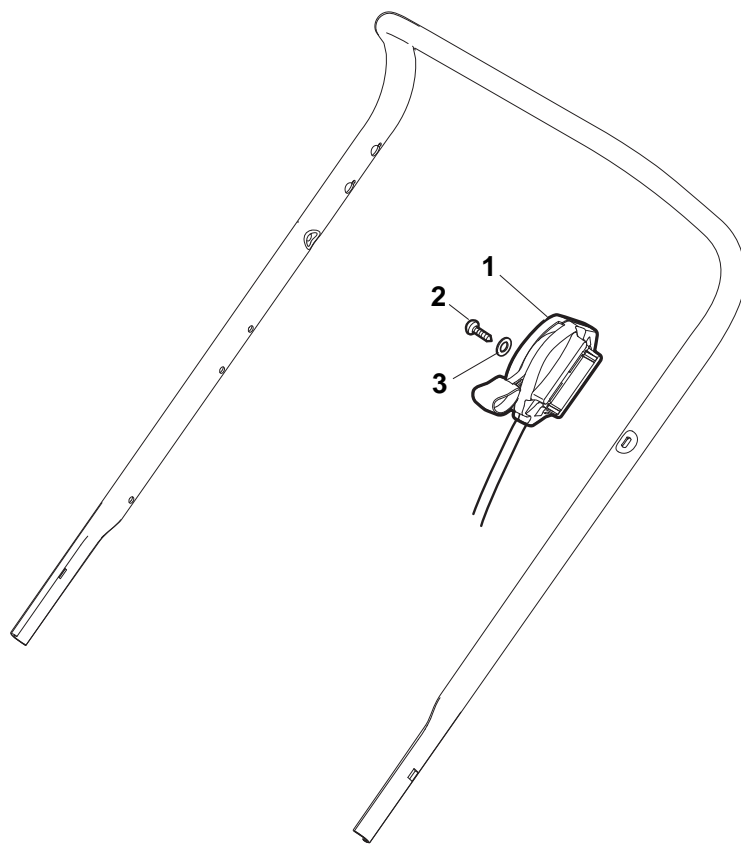

POS	PART. NO	Q.ty	DESCRIPTION	DESCRIZIONE	DESCRIPTION	BESCHREIBUNG	REMARKS
1	181005501/1	1	Throttle Cable	Cavo Acceleratore	Cable, Accelérateur	Gashebel Kabel	GGP Engine
1	181005501/1	1	Throttle Cable	Cavo Acceleratore	Cable, Accelérateur	Gashebel Kabel	Honda Engine
1	181005502/1	1	Throttle Cable	Cavo Acceleratore	Cable, Accelérateur	Gashebel Kabel	B&S Engine
1	181005503/1	1	Throttle Cable	Cavo Acceleratore	Cable, Accelérateur	Gashebel Kabel	Honda AC Engine
1	181005504/1	1	Throttle Cable	Cavo Acceleratore	Cable, Accelérateur	Gashebel Kabel	GGP 150cc
1	181005515/0	1	Throttle Cable	Cavo Acceleratore	Cable, Accelérateur	Gashebel Kabel	B&S E Series
1	181005520/1	1	Throttle Cable	Cavo Acceleratore	Cable, Accelérateur	Gashebel Kabel	B&S 750-700
1	181005537/0	1	Throttle Cable	Cavo Acceleratore	Cable, Accelérateur	Gashebel Kabel	GGP 100cc
2	112735103/0	1	Screw	Vite	Vis	Schraube	
3	112523040/0	1	Washer	Rosetta	Rondelle	Scheibe