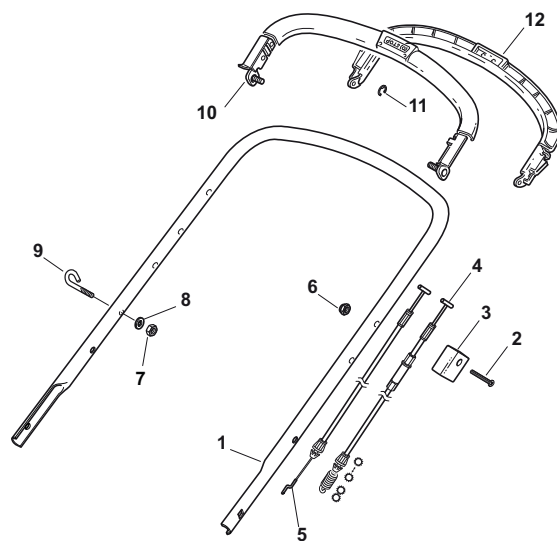

POS	PART. NO	Q.ty	DESCRIPTION	DESCRIZIONE	DESCRIPTION	BESCHREIBUNG	REMARKS
1	381006803/0	1	Handle, Upper Part	Manico, Parte Sup	Mancheron, Partie Superieure	Holm, Oberteil	Black
1	381006805/0	1	Handle, Upper Part	Manico, Parte Sup	Mancheron, Partie Superieure	Holm, Oberteil	Grey
2	112727787/0	1	Screw	Vite	Vis	Schraube	
3	322551640/0	1	Plate	Piastrina	Plaquette	Plättchen	
4	381030094/0	1	Cable, Rear Drive	Cavo Comando Trazione	Câble, Comm. Traction	Kabel, Antrieb	
5	181030056/0	1	Cable, Thread Engine Brake	Cavo Freno Motore	Cable Frein Moteur	Kabel, Motorbremse	HONDA-GGP-B&S Engine
5	181030057/0	1	Cable, Thread Engine Brake	Cavo Freno Motore	Cable Frein Moteur	Kabel, Motorbremse	GGP 150cc
6	112154510/0	1	Nut	Dado	Ecrou	Mutter	
7	112154510/0	1	Nut	Dado	Ecrou	Mutter	
8	112521330/0	1	Washer	Rosetta	Rondelle	Scheibe	
9	122430313/0	1	Guide Spring	Molla Guida	Ressort De Guide	Feder Führer	
10	381003330/0	1	Lever, Engine Brake	Leva Freno Motore	Levier Frein Moteur	Hebel, Motorbremse	
11	112000930/0	1	Snap Ring	Anello Elastico	Anneau Ressort	Sprengring	
12	381003297/1	1	Driving Lever	Leva Trazione	Levier Traction	Antriebhebel