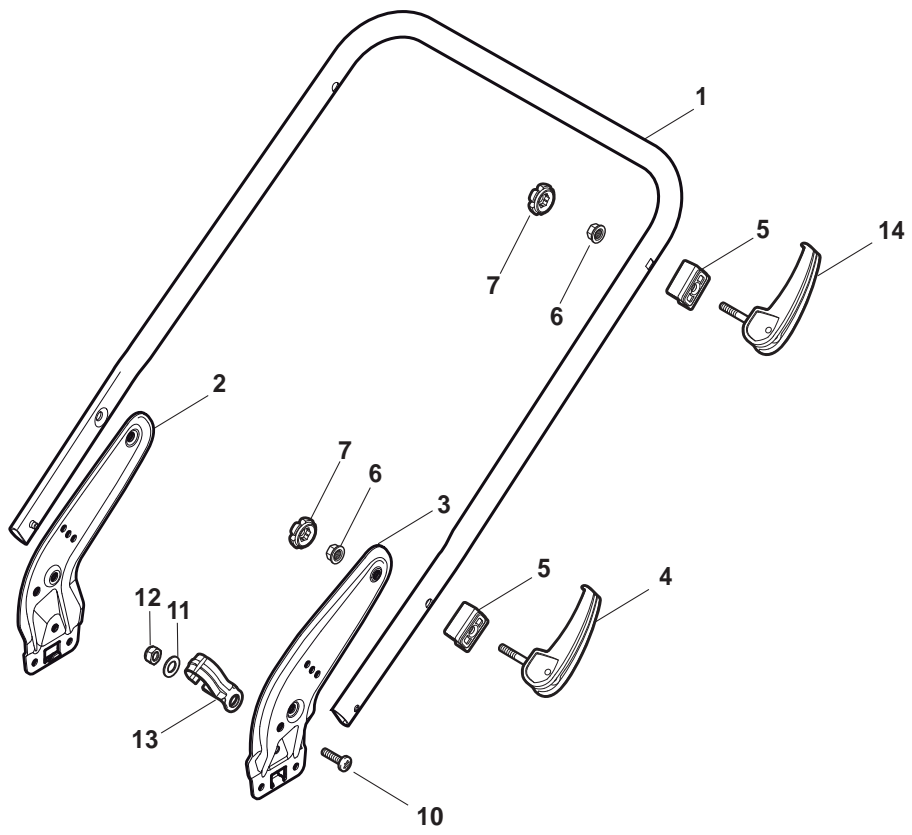

POS	PART. NO	Q.ty	DESCRIPTION	DESCRIZIONE	DESCRIPTION	BESCHREIBUNG	REMARKS
1	381006719/0	1	Handle, Lower Part	Parte Inf Maniglia	Poignée, Partie Inferieure	Griff, Unterteil	Black
1	381006720/0	1	Handle, Lower Part	Parte Inf Maniglia	Poignée, Partie Inferieure	Griff, Unterteil	Grey
2	381005149/0	1	Bracket, R	Staffa Dx	Etrier Droit	Steigbügel, Rechte	
3	381005151/0	1	Bracket, L	Staffa Sx	Etrier Gauche	Steigbügel, Linke	
4	381003253/0	2	Handle	Maniglia	Poignée	Griff	
5	322680016/0	4	Support	Supporto	Support	Halter	
6	122131750/0	4	Nut	Dado	Ecrou	Mutter	
7	322399835/0	4	Knob	Manopolina	Poignée	Griff	
10	112760605/0	2	Screw	Vite	Vis	Schraube	
11	125038002/1	2	Bush	Bussola	Douille	Büchse	
12	112155000/0	2	Nut	Dado	Ecrou	Mutter	
13	322192156/0	1	Fair Led	Fascetta	Collier	Bowdenzughalter	
14	381103350/0	2	Handle	Maniglia	Poignée	Griff