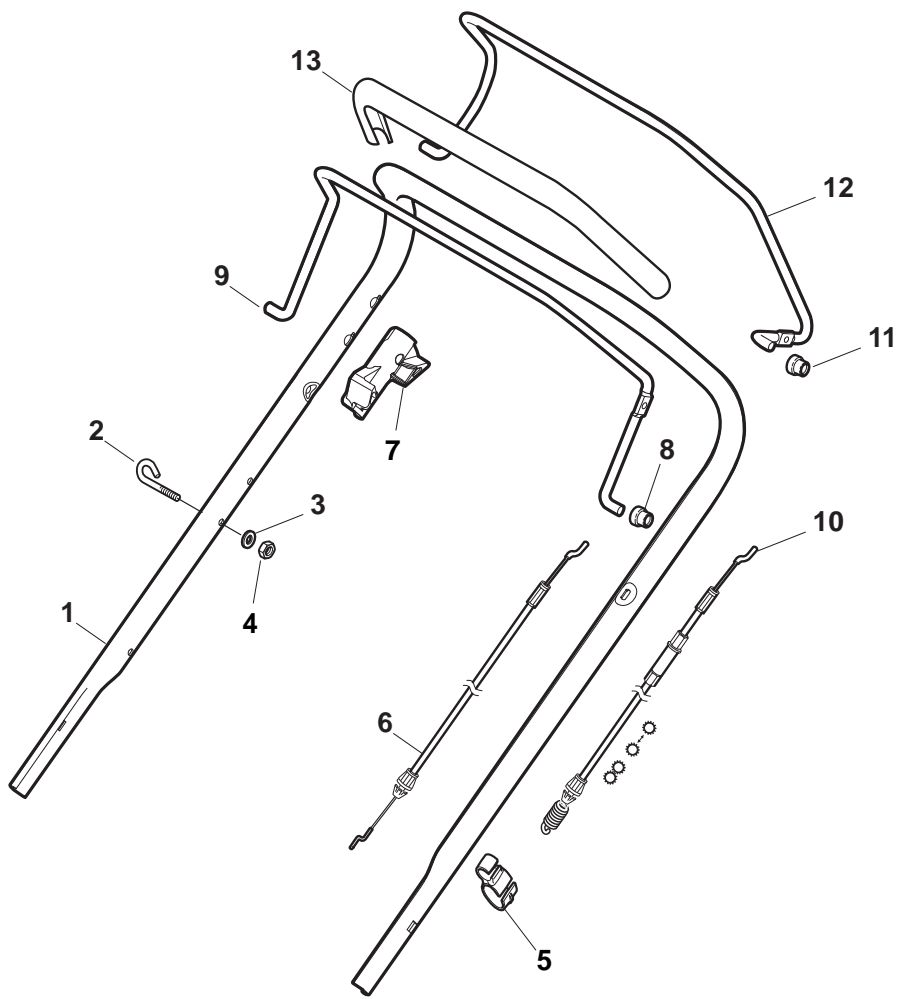

POS	PART. NO	Q.ty	DESCRIPTION	DESCRIZIONE	DESCRIPTION	BESCHREIBUNG	REMARKS
1	381006838/0	1	Handle, Upper Part	Manico, Parte Sup	Mancheron, Partie Superieure	Holm, Oberteil	for NT Throttle/DELTA Dashboard
1	381007522/0	1	Handle, Upper Part	Manico, Parte Sup	Mancheron, Partie Superieure	Holm, Oberteil	for TD-CA Dashboard (Black)
1	381007525/0	1	Handle, Upper Part	Manico, Parte Sup	Mancheron, Partie Superieure	Holm, Oberteil	for TD-CA Dashboard (Grey)
2	122430313/0	1	Guide Spring	Molla Guida	Ressort De Guide	Feder Führer	
3	112521330/0	1	Washer	Rosetta	Rondelle	Scheibe	
4	112154510/0	1	Nut	Dado	Ecrou	Mutter	
5	118390020/0	1	Fairlead	Fermacavo	Fixation Cable	Kabelbefestigung	
6	181030053/0	1	Cable, Thread Engine Brake	Cavo Freno Motore	Cable Frein Moteur	Kabel, Motorbremse	GGP-B&S Engine
6	181030054/0	1	Cable, Thread Engine Brake	Cavo Freno Motore	Cable Frein Moteur	Kabel, Motorbremse	GGP 150cc
6	181030070/0	1	Cable, Thread Engine Brake	Cavo Freno Motore	Cable Frein Moteur	Kabel, Motorbremse	Honda Engine
7	322545204/0	1	Fulcrum Pin	Perno Fulcro	Pivot	Gelenkpunkt	
8	122041966/0	1	Bush	Bussola	Douille	Büchse	
9	181003300/1	1	Lever, Engine Brake	Leva Freno Motore	Levier Frein Moteur	Hebel, Motorbremse	
10	381030092/0	1	Cable, Rear Drive	Cavo Comando Trazione	Câble, Comm. Traction	Kabel, Antrieb	
11	122041966/0	1	Bush	Bussola	Douille	Büchse	
12	181003301/0	1	Lever, Driving	Leva Trazione	Levier Traction	Antriebhebel	
13	122291050/0	1	Handgrip Black	Impugnatura Manico Nera	Poignée Noir	Handgriff Schwarz