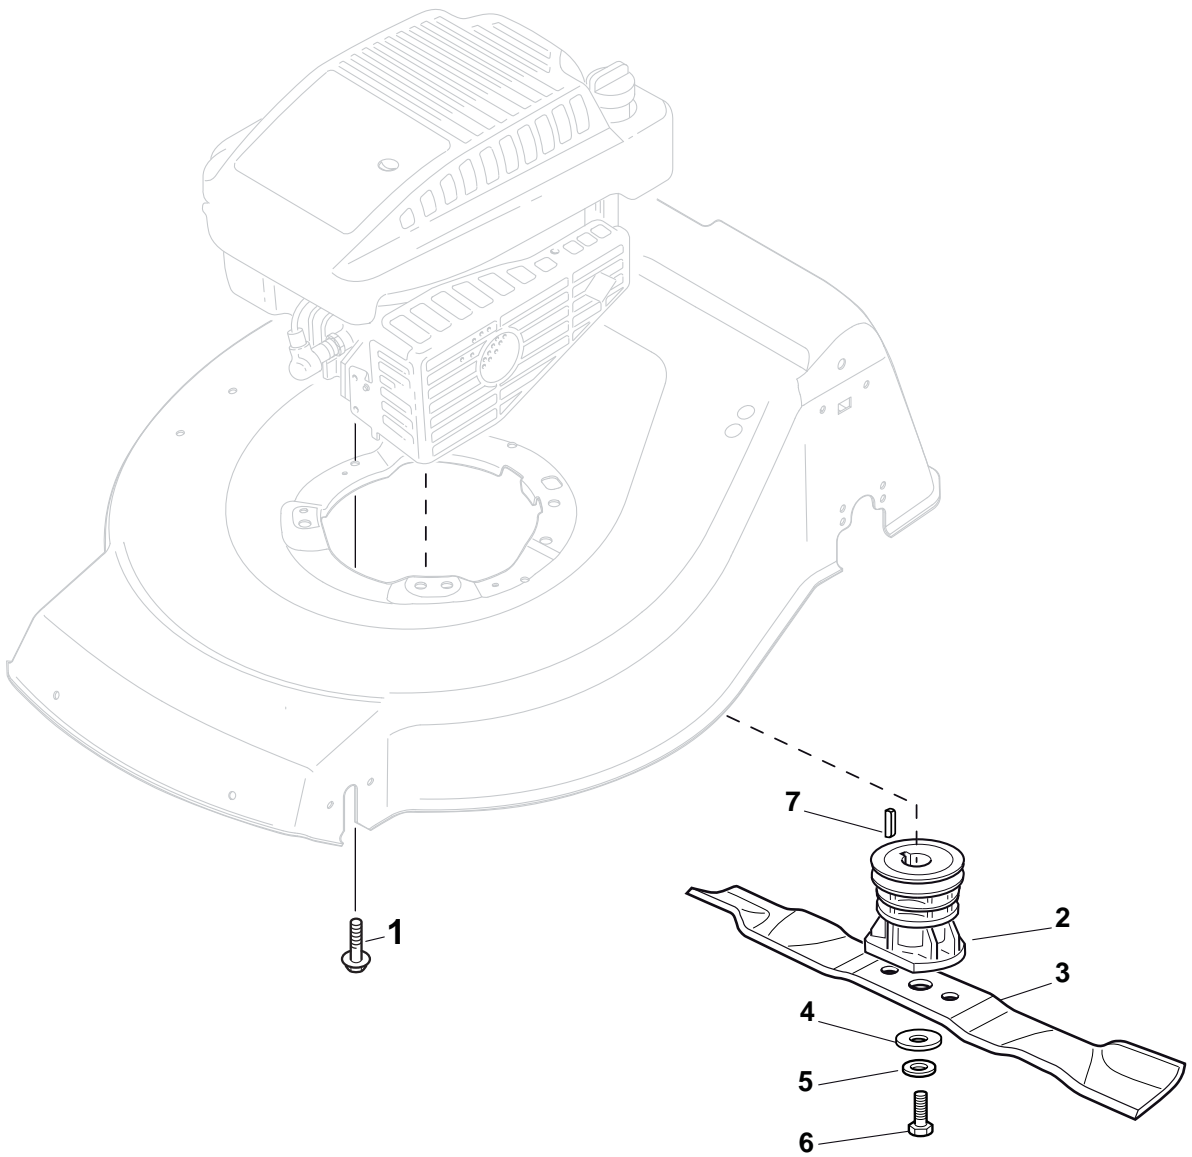

POS	PART. NO	Q.ty	DESCRIPTION	DESCRIZIONE	DESCRIPTION	BESCHREIBUNG	REMARKS
1	112735108/1	2	Screw	Vite	Vis	Schraube	for GGP 196cc
1	112735108/1	3	Screw	Vite	Vis	Schraube	HONDA-GGP-B&S Engine
1	112735109/1	1	Screw	Vite	Vis	Schraube	for GGP 196cc
2	122465607/3	1	Hub With Pulley, Crankshaft Ø 22.2	Mozzo Con Puleggia, Albero Motore Ø 22.2	Moyeu Avec Poulie, Arbre Moteur Ø 22.2	Nabe Mit Scheibe, Motorwelle Ø 22.2	B&S-GGP Engine
2	122465608/2	1	Hub With Pulley, Crankshaft Ø 25	Mozzo Con Puleggia, Albero Motore Ø 25	Moyeu Avec Poulie, Arbre Moteur Ø 25	Nabe Mit Scheibe, Motorwelle Ø 25	Honda Engine
3	181004381/1	1	Blade Standard	Coltello Standard	Lame Standard	Messer Standard	
4	122160400/0	1	Elastic Washer	Disco Elastico	Disque Elastique	Federscheibe	
5	112523080/0	1	Washer	Rosetta	Rondelle	Scheibe	
6	112735698/0	1	Screw	Vite	Vis	Schraube	
7	112139100/0	1	Feather, Crankshaft Ø 22.2	Linguetta, Albero Motore Ø 22.2	Clavette, Arbre Moteur Ø 22.2	Keil, Motorwelle Ø 22.2	B&S-GGP Engine
7	112139150/0	1	Feather, Crankshaft Ø 25	Linguetta, Albero Motore Ø 25	Clavette, Arbre Moteur Ø 25	Keil, Motorwelle Ø 25	Honda Engine