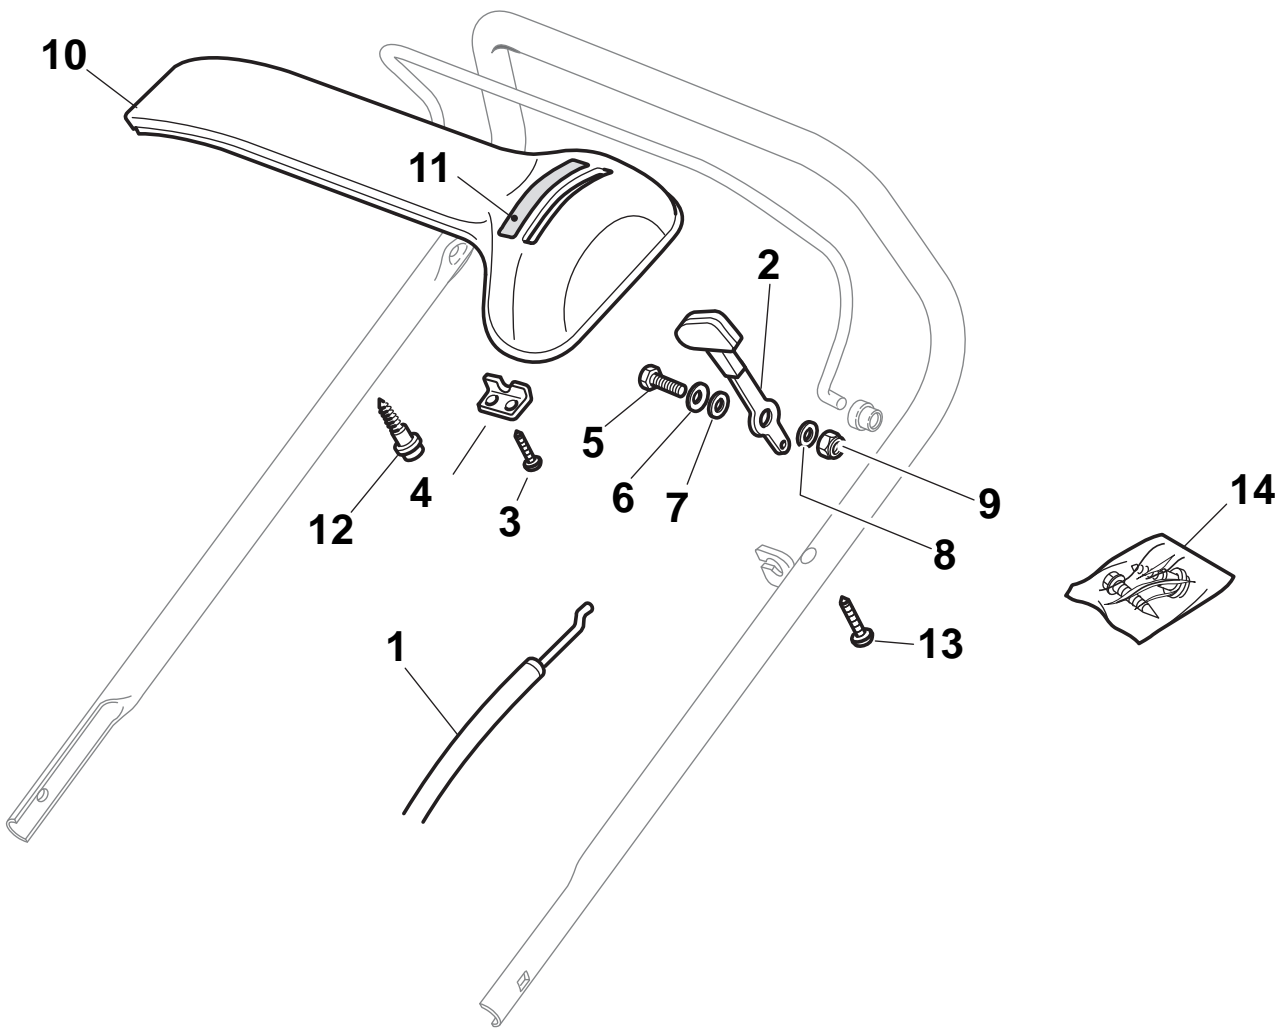

POS	PART. NO	Q.ty	DESCRIPTION	DESCRIZIONE	DESCRIPTION	BESCHREIBUNG	REMARKS
1	481007160/0	1	Throttle Cable	Cavo Acceleratore	Cable, Accelérateur	Gashebel Kabel	
2	381007221/0	1	Lever, Throttle	Leva, Acceleratore	Levier, Accelérateur	Hebel, Beshleuniger	B&S 450-500 / GGP150cc
2	381007280/2	1	Lever, Throttle	Leva, Acceleratore	Levier, Accelérateur	Hebel, Beshleuniger	Honda-B&S-GGP Engine
3	112735105/0	2	Screw	Vite	Vis	Schraube	
4	322981467/0	1	Plate	Piastrina	Plaquette	Plättchen	
5	112791500/0	1	Screw	Vite	Vis	Schraube	
6	112530060/0	1	Elastic Washer	Disco Elastico	Disque Elastique	Federscheibe	
7	112523040/0	1	Washer	Rosetta	Rondelle	Scheibe	
8	112523040/0	1	Washer	Rosetta	Rondelle	Scheibe	
9	112154510/0	1	Nut	Dado	Ecrou	Mutter	
10	422120152/0	1	Dash Board Yellow	Cruscotto Giallo	Console Jaune	Konsole Gelbe	
10	422120154/0	1	Dash Board Red	Cruscotto Rosso	Console Rouge	Konsole Rote	
10	422120158/0	1	Dash Board Black	Cruscotto Nero	Console Noire	Konsole Schwarze	
11	114356743/1	1	Label	Etichetta	Etiquette	Etikette	Honda-GGP Engine
11	114356744/1	1	Label	Etichetta	Etiquette	Etikette	B&S Engine
11	114356906/1	1	Label	Etichetta	Etiquette	Etikette	B&S DOV
11	114357646/1	1	Label	Etichetta	Etiquette	Etikette	Honda AC Engine
12	122943006/0	1	Screw	Vite	Vis	Schraube	
13	112728460/0	1	Screw	Vite	Vis	Schraube	
14	381008609/0	1	Outfit, Screws	Dotazione Viteria	Dotation Visserie	Satz, Schrauben