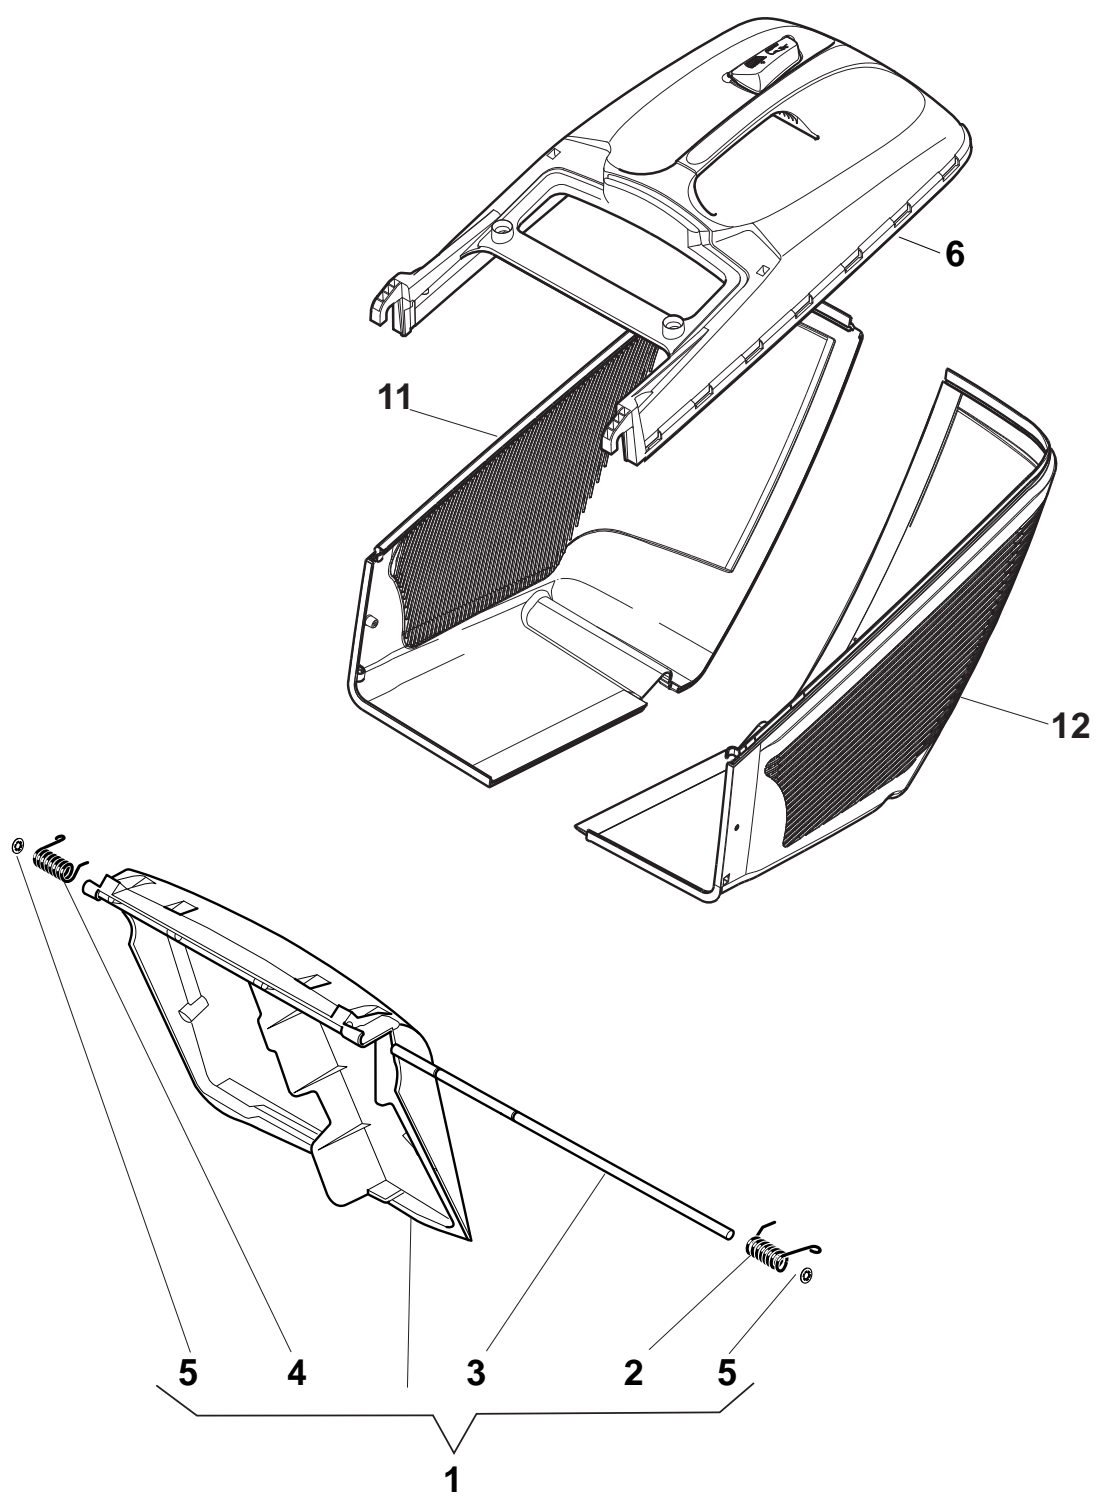

POS	PART. NO	Q.ty	DESCRIPTION	DESCRIZIONE	DESCRIPTION	BESCHREIBUNG	REMARKS
1	381008081/2	1	Stone-Guard Black	Parasassi Nero	Pare-Pierres, Noir	Prallblech, Schwarz	Black
1	381008082/2	1	Stone-Guard Yellow	Parasassi Giallo	Pare-Pierres, Jaune	Prallblech, Gelb	Yellow
2	122450466/0	1	L Spring	Molla Sx	Ressort G	Linke Feder	
3	122517882/0	1	Pin	Perno	Pivot	Bolzen	
4	122450465/0	1	R Spring	Molla Dx	Ressort D	Rechte Feder	
5	112604899/0	2	Crown Fastener	Fissatore A Corona	Fixateur A Couronne	Kronescheibe	
6	381486008/0	6	Grass-Box, Upper Part	Sacco, Parte Sup	Sac, Partie Superieure	Korb, Oberteil	Black
6	381486012/0	6	Grass-Box, Upper Part	Sacco, Parte Sup	Sac, Partie Superieure	Korb, Oberteil	Yellow
11	322486150/1	1	Grass-Box, R Lower	Sacco, Parte Inf Dx	Sac, Partie Inferieure D	Korb, R Unterteil	
12	322486151/1	1	Grass-Box, L Lower	Sacco, Parte Inf Sx	Sac, Partie Inferieure G	Korb, L Unterteil