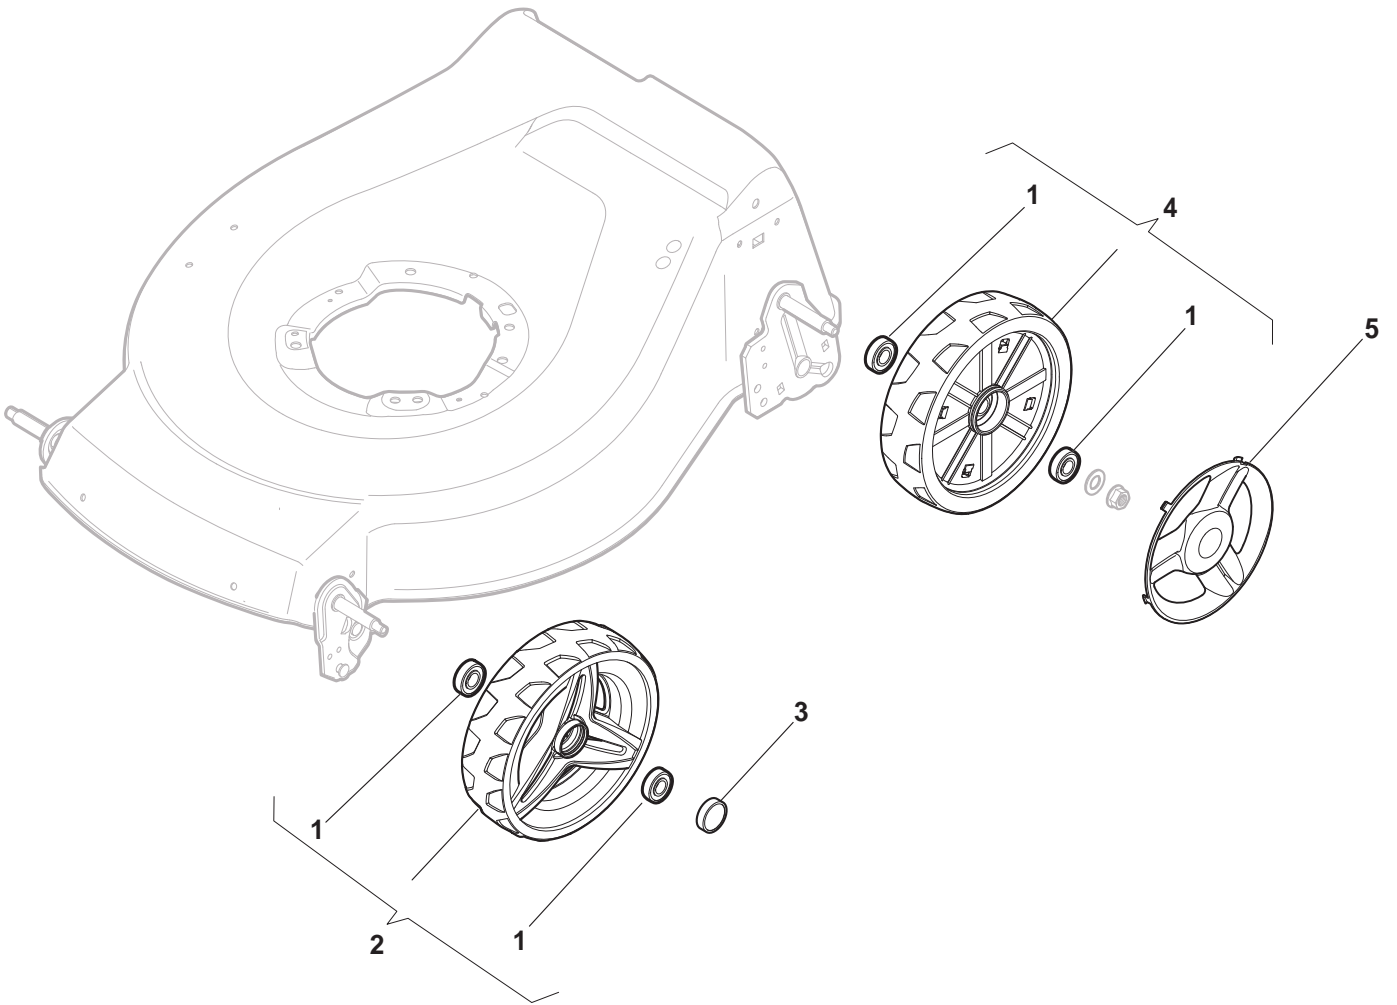

POS	PART. NO	Q.ty	DESCRIPTION	DESCRIZIONE	DESCRIPTION	BESCHREIBUNG	REMARKS
1	119216035/0	8	Bearing	Cuscinetto	Coussinet	Lager	
2	381007477/0	2	Wheel Ø 200	Ruota Ø 200	Roue Ø 200	Rad Ø 200	
3	322110640/0	2	Hub Cap Grey	Coprимozzo Grigio	Couvre-Moyeu Gris	Radkappe Grau	
4	381007483/1	2	Wheel Ø 200	Ruota Ø 200	Roue Ø 200	Rad Ø 200	
5	322110687/0	2	Hub Cap Grey	Coprимozzo Grigio	Couvre-Moyeu Gris	Radkappe Grau