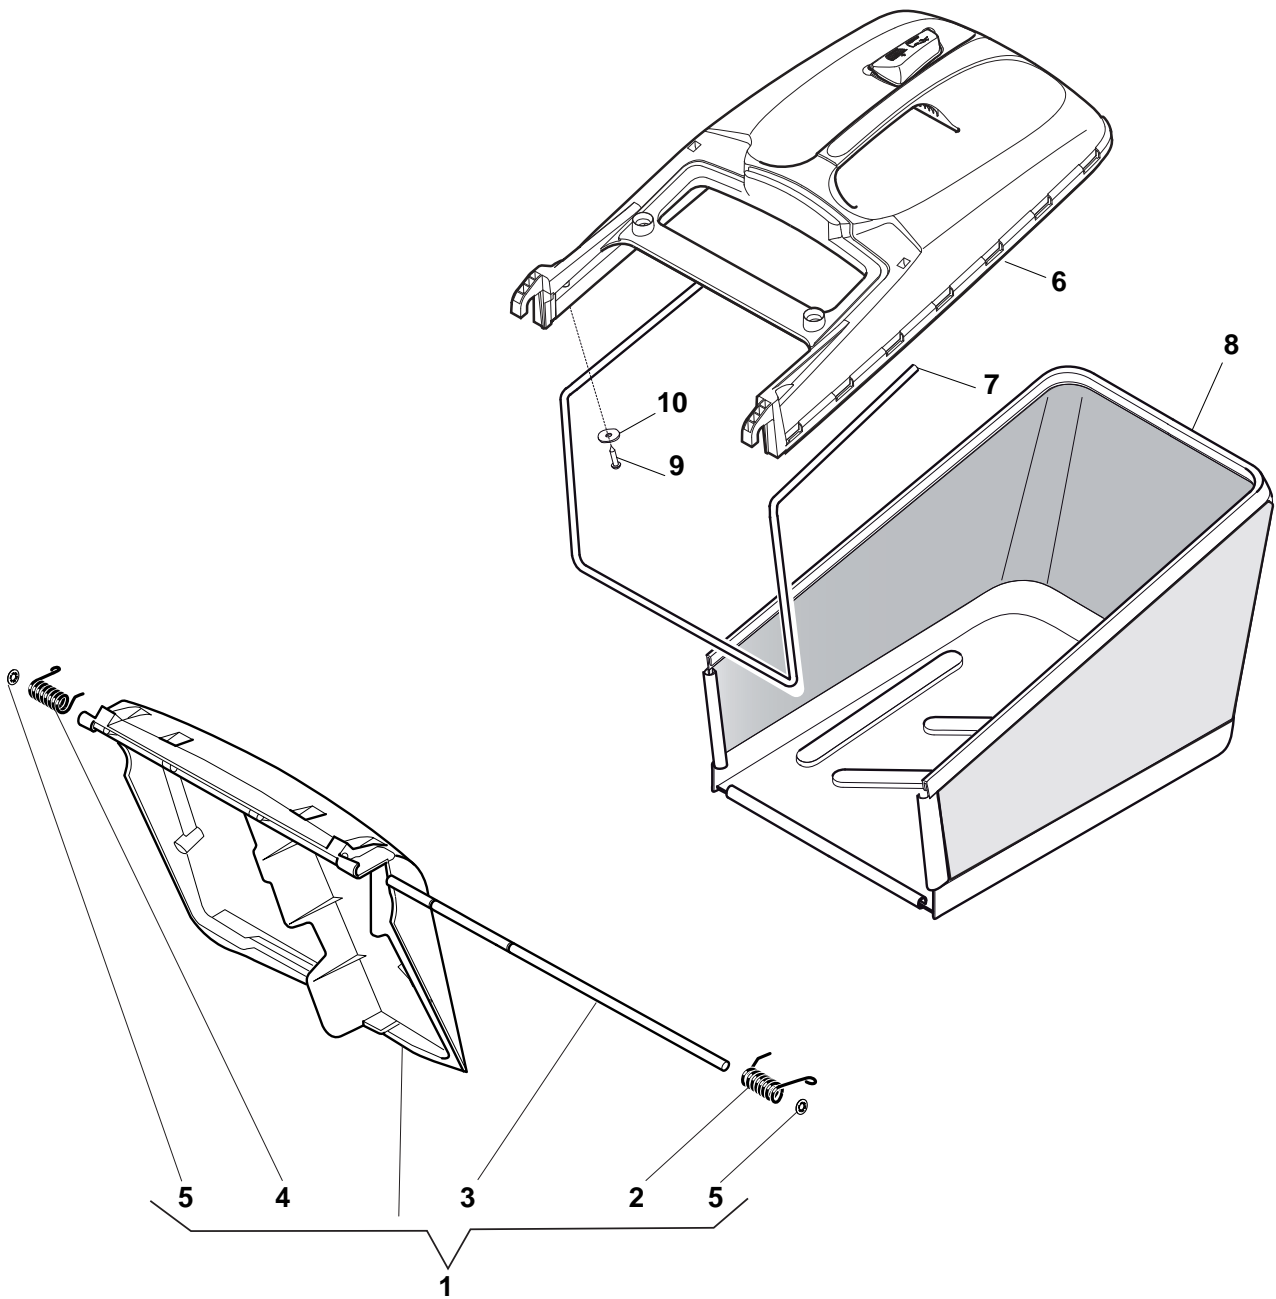

POS	PART. NO	Q.ty	DESCRIPTION	DESCRIZIONE	DESCRIPTION	BESCHREIBUNG	REMARKS
1	381008081/2	1	Stone-Guard Black	Parasassi Nero	Pare-Pierres, Noir	Prallblech, Schwarz	Black
1	381008082/2	1	Stone-Guard Yellow	Parasassi Giallo	Pare-Pierres, Jaune	Prallblech, Gelb	Yellow
2	122450466/0	1	L Spring	Molla Sx	Ressort G	Linke Feder	
3	122517882/0	1	Pin	Perno	Pivot	Bolzen	
4	122450465/0	1	R Spring	Molla Dx	Ressort D	Rechte Feder	
5	112604899/0	2	Crown Fastener	Fissatore A Corona	Fixateur A Couronne	Kronescheibe	
6	381486008/0	6	Grass-Box, Upper Part	Sacco, Parte Sup	Sac, Partie Superieure	Korb, Oberteil	Black
6	381486012/0	6	Grass-Box, Upper Part	Sacco, Parte Sup	Sac, Partie Superieure	Korb, Oberteil	Yellow
7	122608525/0	1	Stiffening Lower	Rinforzo Inf	Réinforcement Inf	Verstärkung Untere	
8	181002211/0	1	Box, Fabric	Sacco, Tela	Sac, Toile	Sack, Tuck	
9	112728680/0	2	Screw	Vite	Vis	Schraube	
10	112523050/0	2	Washer	Rosetta	Rondelle	Scheibe