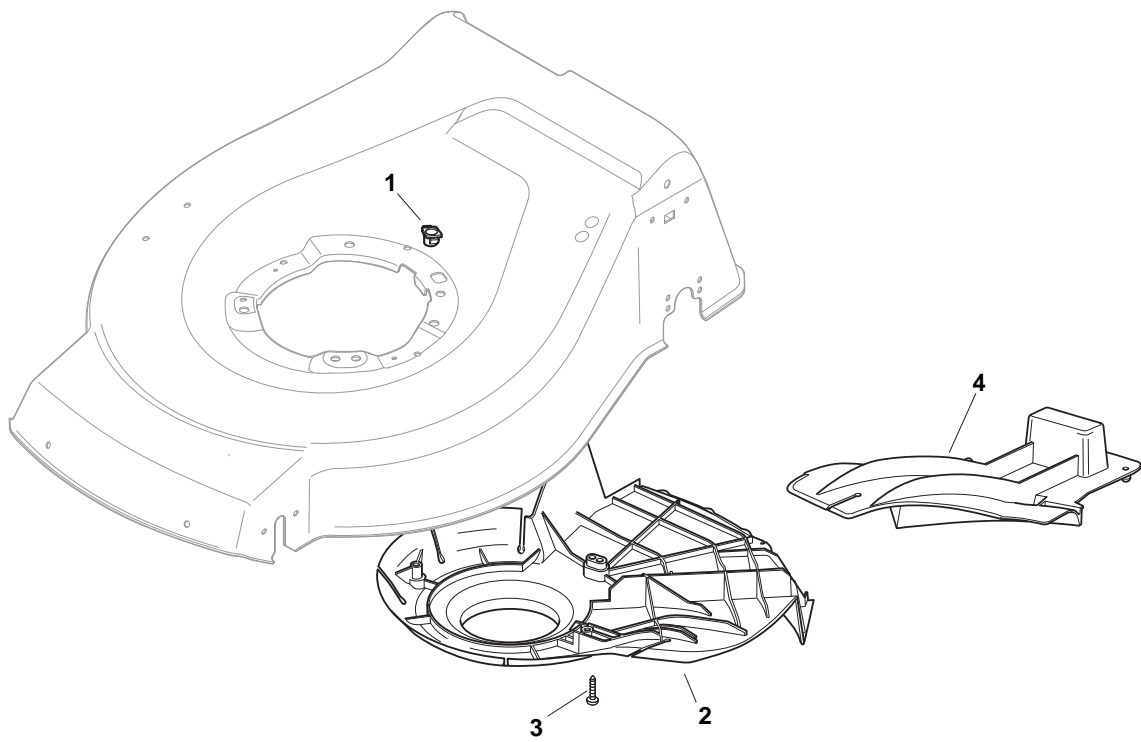

POS	PART. NO	Q.ty	DESCRIPTION	DESCRIZIONE	DESCRIPTION	BESCHREIBUNG	REMARKS
1	322291150/0	1	Rubber Insert	Inserto In Gomma	Insert De	Gummi Einsatz	
2	322060197/3	1	Protection, Belt	Carter Cinghia	Protection Courroire	Schutz, Riemen	
3	112728530/0	3	Screw	Vite	Vis	Schraube	
4	122140222/0	1	Deflector	Deflettore	Deflecteur	Abweiser