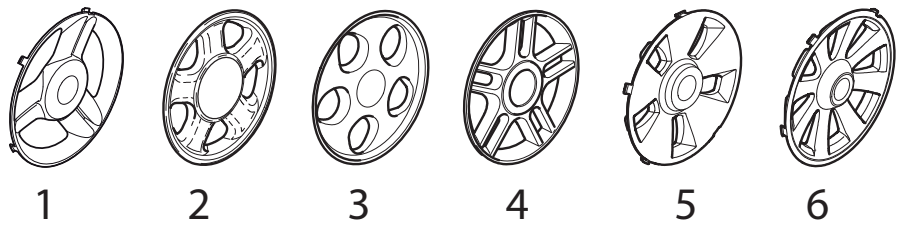

POS	PART. NO	Q.ty	DESCRIPTION	DESCRIZIONE	DESCRIPTION	BESCHREIBUNG	REMARKS
1	322110687/0	4	Hub Cap Grey	Coprимozzo Grigio	Couvre-Moyeu Gris	Radkappe Grau	
2	322110382/0	4	Hub Cap Grey	Coprимozzo Grigio	Couvre-Moyeu Gris	Radkappe Grau	
3	322110417/0	4	Hub Cap Grey	Coprимozzo Grigio	Couvre-Moyeu Gris	Radkappe Grau	
4	322110492/0	4	Hub Cap Grey	Coprимozzo Grigio	Couvre-Moyeu Gris	Radkappe Grau	
5	322110643/0	4	Hub Cap Grey	Coprимozzo Grigio	Couvre-Moyeu Gris	Radkappe Grau	
6	322110645/0	4	Hub Cap Grey	Coprимozzo Grigio	Couvre-Moyeu Gris	Radkappe Grau