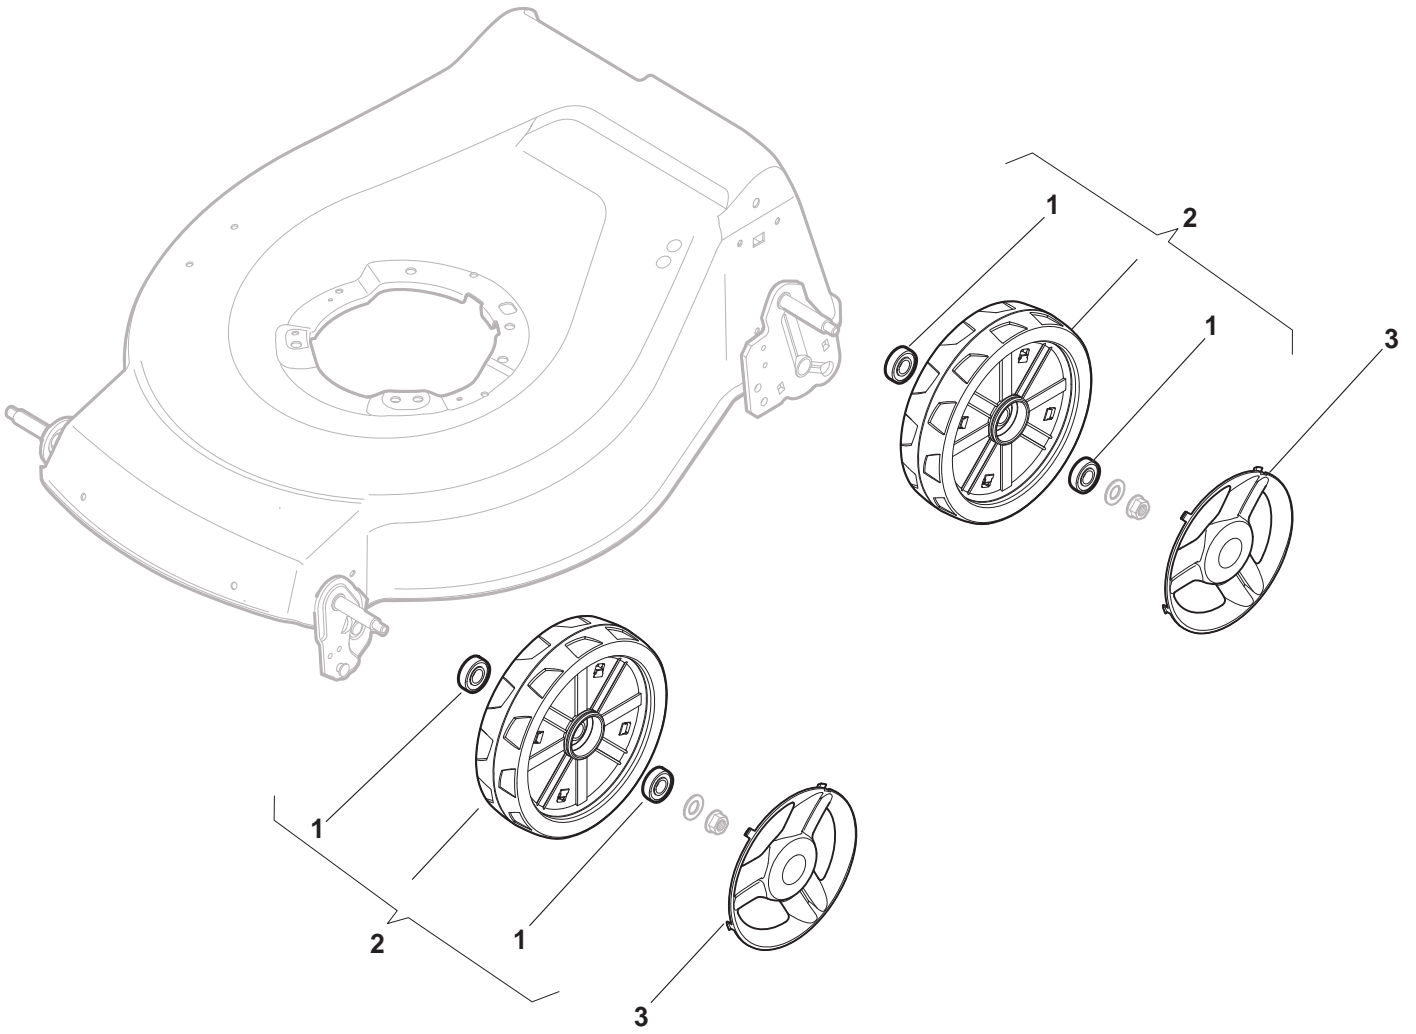

POS	PART. NO	Q.ty	DESCRIPTION	DESCRIZIONE	DESCRIPTION	BESCHREIBUNG	REMARKS
1	119216035/0	4	Bearing	Cuscinetto	Coussinet	Lager	
2	381007483/1	2	Wheel Ø 200	Ruota Ø 200	Roue Ø 200	Rad Ø 200