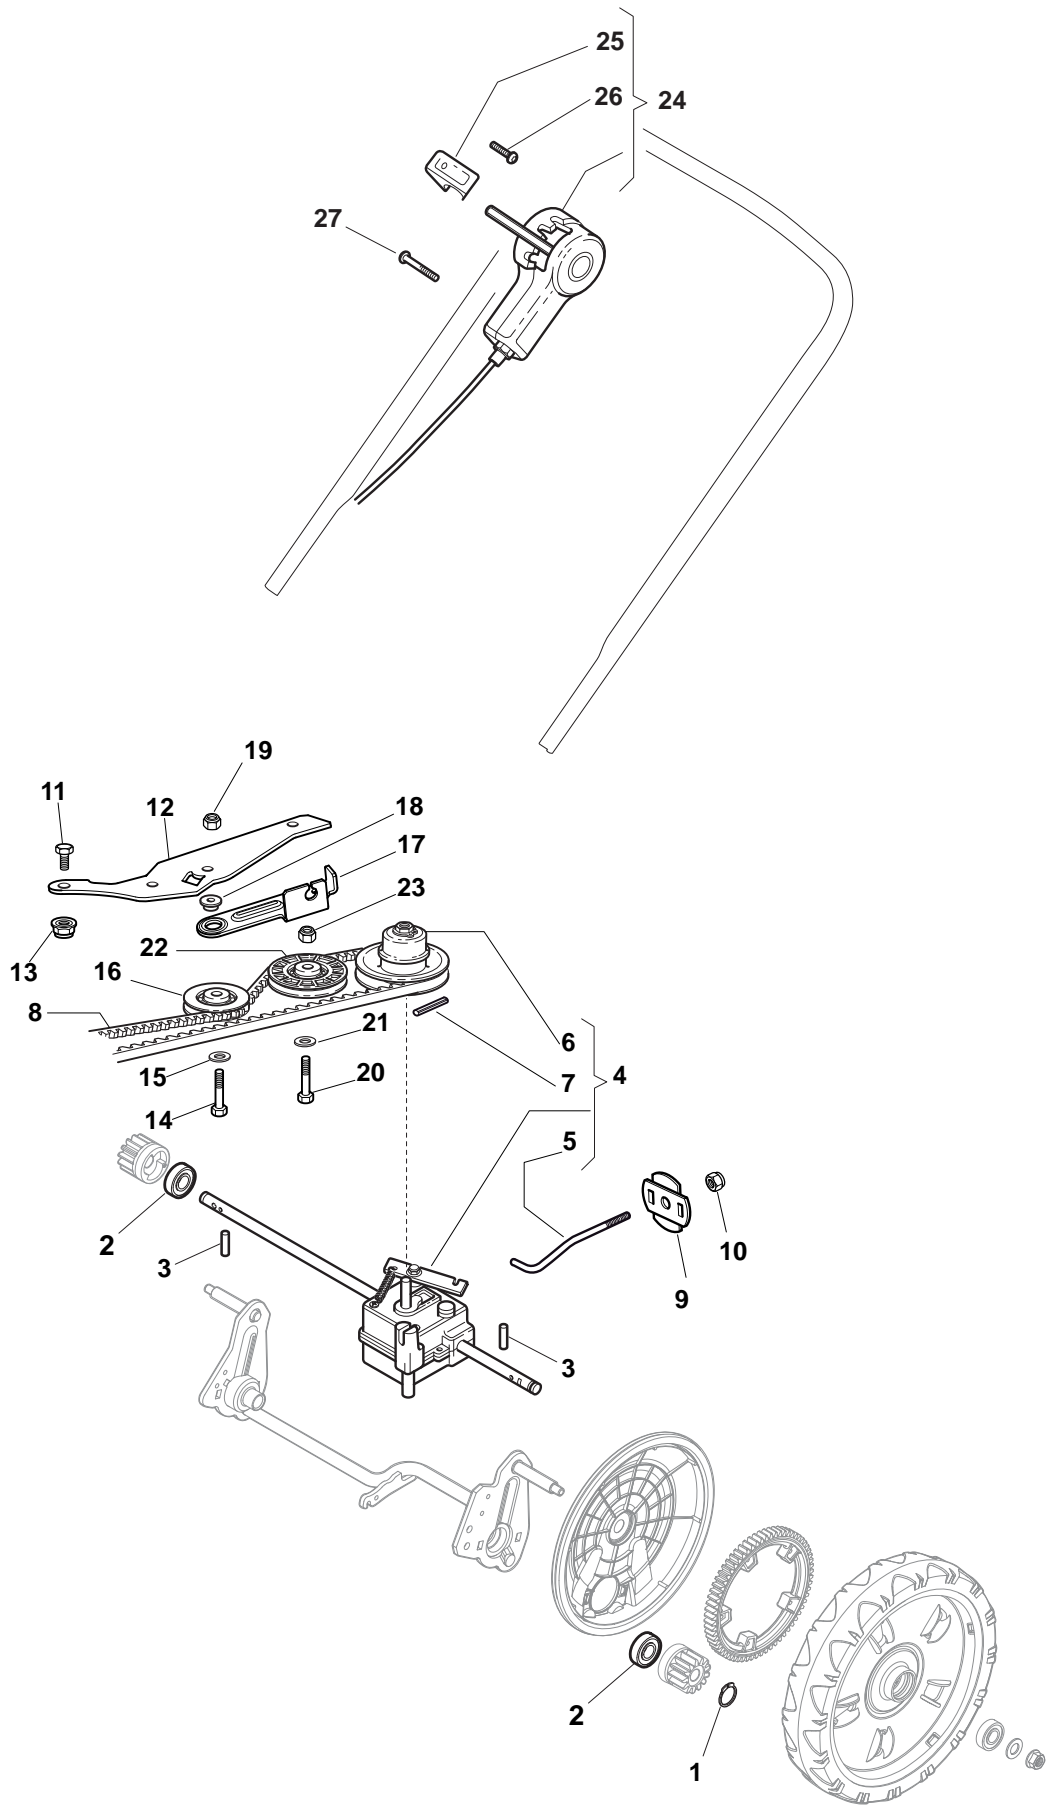

POS	PART. NO	Q.ty	DESCRIPTION	DESCRIZIONE	DESCRIPTION	BESCHREIBUNG	REMARKS
1	112608600/0	2	Seeger	Seeger	Seeger	Seeger	
2	119216035/0	2	Bearing	Cuscinetto	Coussinet	Lager	
3	122753000/0	2	Pin	Perno	Pivot	Bolzen	
4	181003096/3	1	Gear Box	Gruppo Trazione	Groupe Traction	Antrieb	
5	122033285/0	1	Adjustment Rod	Asta Regolazione	Tige Reglage	Verstellungstange	
6	122601925/0	1	Pulley	Puleggia	Poulie	Riemenscheibe	
7	112645700/0	1	Pin	Perno	Pivot	Bolzen	
8	135064010/0	1	Belt	Cinghia	Courroire	Riemen	
9	322675113/0	1	Washer	Rosetta	Rondelle	Scheibe	
10	112154510/0	1	Nut	Dado	Ecrou	Mutter	
11	112791011/0	1	Screw	Vite	Vis	Schraube	
12	322806625/1	1	Support	Supporto	Support	Halter	
13	112292102/0	1	Nut	Dado	Ecrou	Mutter	
14	112689500/0	1	Screw	Vite	Vis	Schraube	
15	112523050/0	1	Washer	Rosetta	Rondelle	Scheibe	
16	122601915/0	1	Pulley	Puleggia	Poulie	Riemenscheibe	
17	322806623/0	1	Support	Supporto	Support	Halter	
18	122671656/0	1	Washer	Rosetta	Rondelle	Scheibe	
19	112154510/0	1	Nut	Dado	Ecrou	Mutter	
20	112674700/0	1	Screw	Vite	Vis	Schraube	
21	112523050/0	1	Washer	Rosetta	Rondelle	Scheibe	
22	122601914/0	1	Pulley	Puleggia	Poulie	Riemenscheibe	
23	112154510/0	1	Nut	Dado	Ecrou	Mutter	
24	381007110/0	1	Cable, Speed Drive Control	Cavo Comando Marce	Cable, Comm. Changement Vitesse	Kabel, Gängeschaltun	
25	322399809/0	1	Knob	Manopolina	Poignée	Griff	
26	112728300/0	1	Screw	Vite	Vis	Schraube	
27	112728702/0	2	Screw	Vite	Vis	Schraube