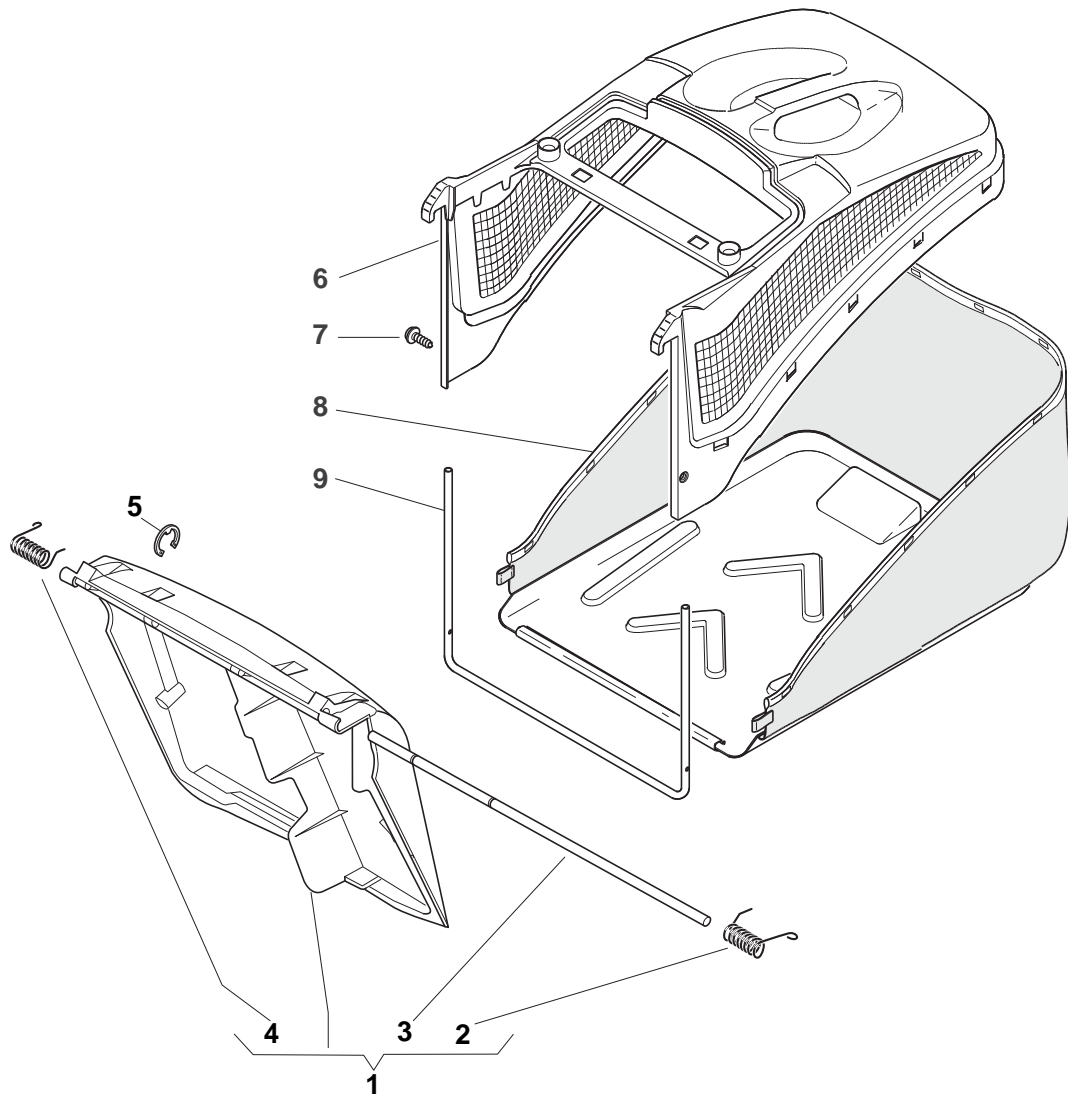

POS	PART. NO	Q.ty	DESCRIPTION	DESCRIZIONE	DESCRIPTION	BESCHREIBUNG	REMARKS
1	381008021/2	1	Stone-Guard	Parasassi	Pare-Pierres	Prallblech	
2	122450420/1	1	L Spring	Molla Sx	Ressort G	Linke Feder	
3	122517906/1	1	Pin	Perno	Pivot	Bolzen	
4	122450410/1	1	R Spring	Molla Dx	Ressort D	Rechte Feder	
5	112000930/0	1	Snap Ring	Anello Elastico	Anneau Ressort	Sprengring	
6	122486093/0	1	Grass-Box, Upper	Sacco, Parte Sup	Sac, Partie Superieure	Korb, Oberteil	
7	112728445/0	2	Screw	Vite	Vis	Schraube	
8	181002195/0	1	Box, Fabric	Sacco, Tela	Sac, Toile	Sack, Tuck	
9	122608523/0	1	Stiffening Lower	Rinforzo Inf	Réinforcement Inf	Verstärkung Untere