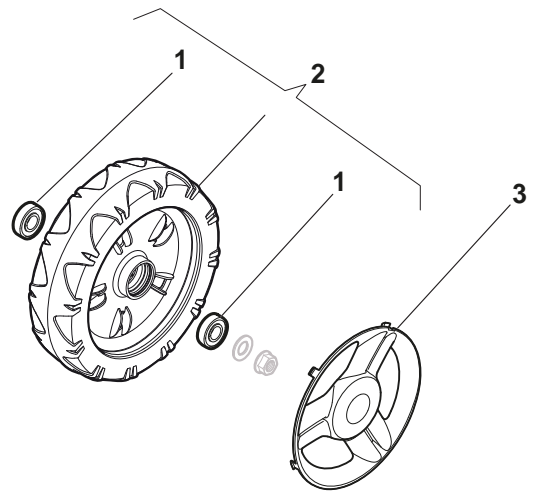

POS	PART. NO	Q.ty	DESCRIPTION	DESCRIZIONE	DESCRIPTION	BESCHREIBUNG	REMARKS
1	119216035/0	8	Bearing	Cuscinetto	Coussinet	Lager	
2	381007416/2	4	Wheel Ø 200	Ruota Ø 200	Roue Ø 200	Rad Ø 200