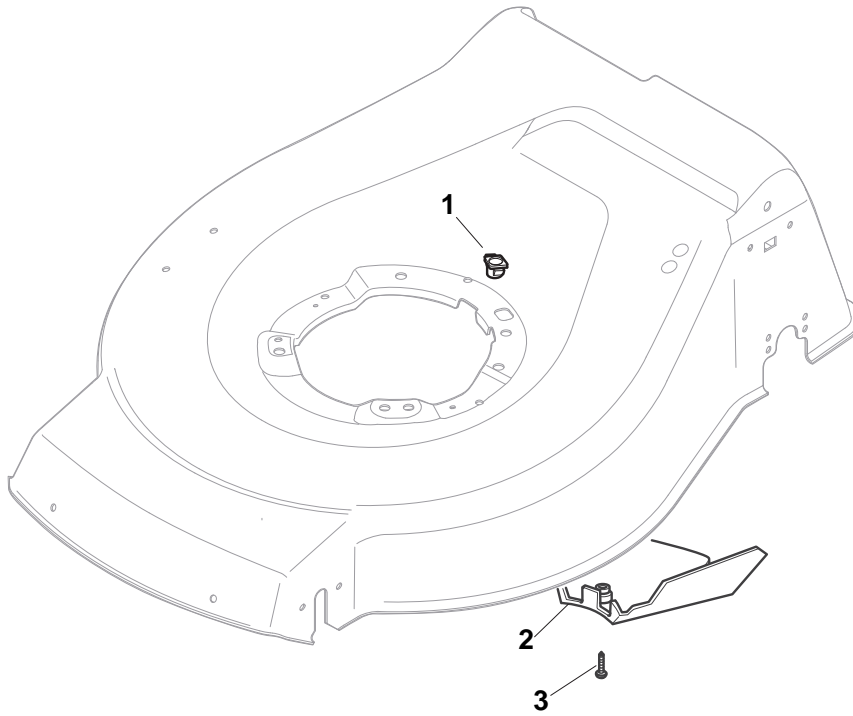

POS	PART. NO	Q.ty	DESCRIPTION	DESCRIZIONE	DESCRIPTION	BESCHREIBUNG	REMARKS
1	322291150/0	1	Rubber Insert	Inserto In Gomma	Insert De	Gummi Einsatz	
2	122060193/0	1	Protection, Belt	Carter Cinghia	Protection Courroire	Schutz, Riemen	
3	112728530/0	1	Screw	Vite	Vis	Schraube