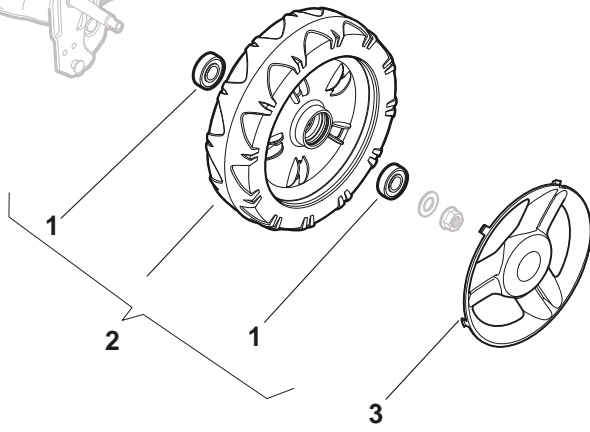

POS	PART. NO	Q.ty	DESCRIPTION	DESCRIZIONE	DESCRIPTION	BESCHREIBUNG	REMARKS
1	119216035/0	8	Bearing	Cuscinetto	Coussinet	Lager	
2	381007416/2	4	Wheel Ø 200	Ruota Ø 200	Roue Ø 200	Rad Ø 200