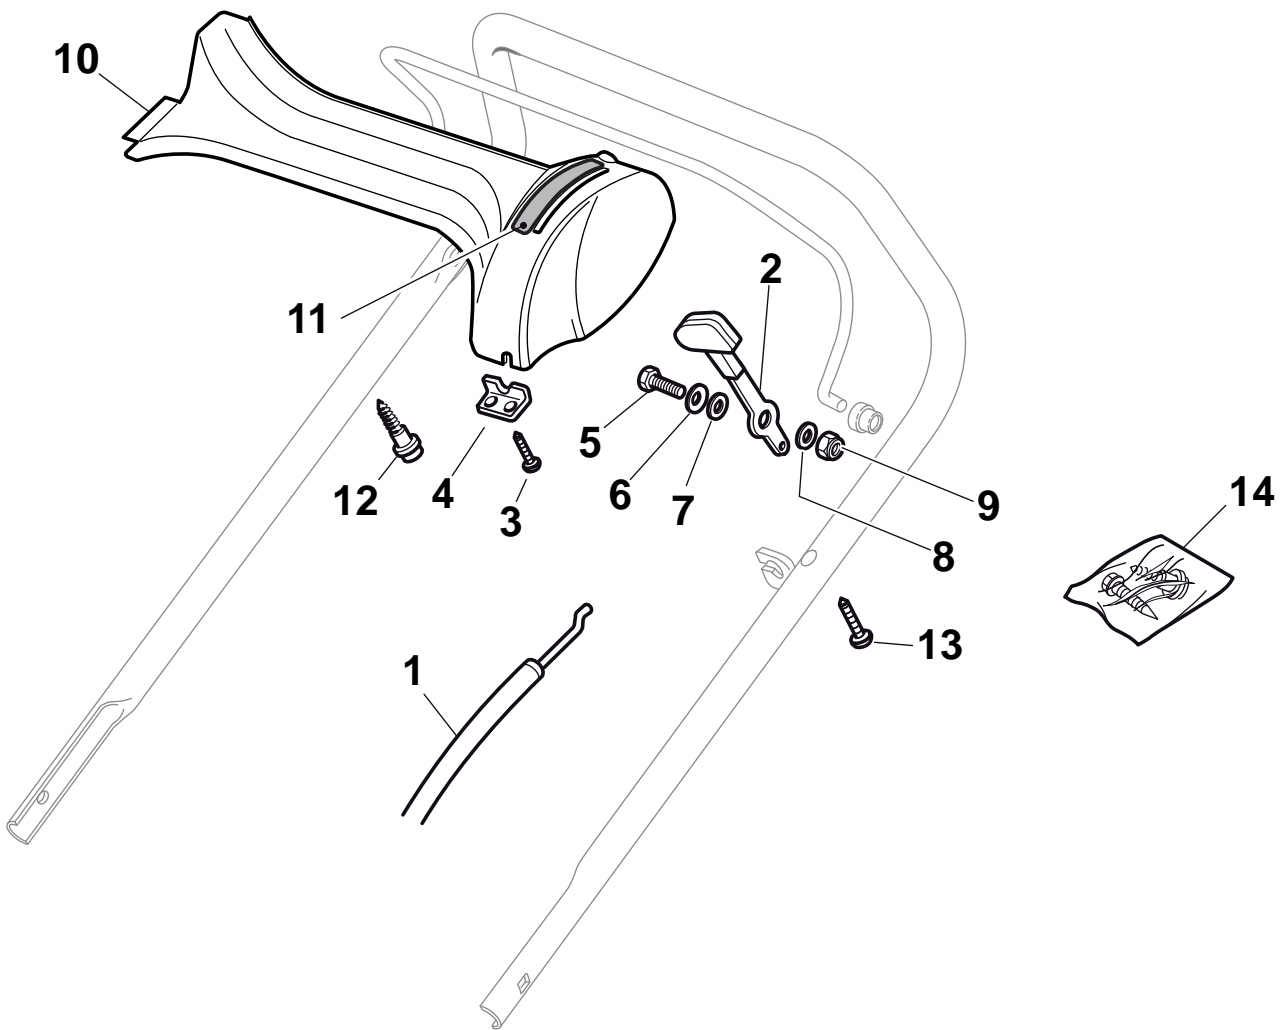

POS	PART. NO	Q.ty	DESCRIPTION	DESCRIZIONE	DESCRIPTION	BESCHREIBUNG	REMARKS
1	481007160/0	1	Throttle Cable	Cavo Acceleratore	Cable, Accelérateur	Gashebel Kabel	
2	381007221/0	1	Lever, Throttle	Leva, Acceleratore	Levier, Accelérateur	Hebel, Beshleuniger	B&S 450-500 / GGP150cc
2	381007280/2	1	Lever, Throttle	Leva, Acceleratore	Levier, Accelérateur	Hebel, Beshleuniger	Honda-B&S-GGP Engine
3	112735105/0	2	Screw	Vite	Vis	Schraube	
4	322981467/0	1	Plate	Piastrina	Plaquette	Plättchen	
5	112791500/0	1	Screw	Vite	Vis	Schraube	
6	112530060/0	1	Elastic Washer	Disco Elastico	Disque Elastique	Federscheibe	
7	112523040/0	1	Washer	Rosetta	Rondelle	Scheibe	
8	112523040/0	1	Washer	Rosetta	Rondelle	Scheibe	
9	112154510/0	1	Nut	Dado	Ecrou	Mutter	
10	322120189/0	1	Dash Board Red	Cruscotto Rosso	Console Rouge	Konsole Rote	
11	114356743/1	1	Label	Etichetta	Etiquette	Etikette	Honda-GGP Engine
11	114356744/1	1	Label	Etichetta	Etiquette	Etikette	B&S Engine
11	114356906/1	1	Label	Etichetta	Etiquette	Etikette	B&S DOV
11	114357646/1	1	Label	Etichetta	Etiquette	Etikette	Honda AC Engine
12	122943006/0	1	Screw	Vite	Vis	Schraube	
13	112728460/0	1	Screw	Vite	Vis	Schraube	
14	381008609/0	1	Outfit, Screws	Dotazione Viteria	Dotation Visserie	Satz, Schrauben